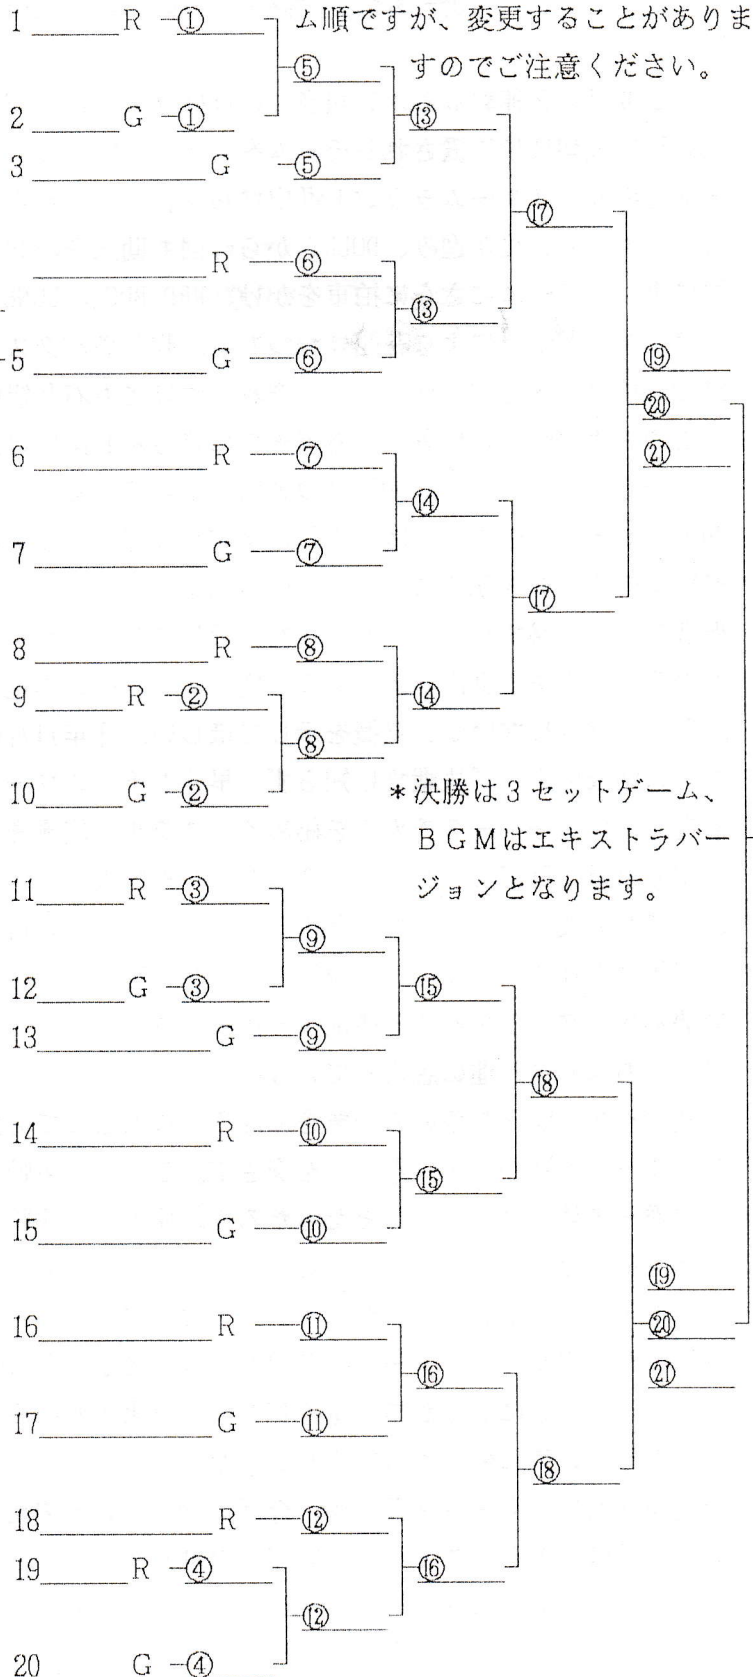

スケジュール

- 1 : 3 0 出場選抜会エントリー受付
(組合せ抽選)
- 2 : 3 0 出場選抜会ゲームスタート
- 4 : 3 0 ラウンド8 エントリー受付
- 5 : 0 0 ラウンド8 開会式 (組合せ抽選)
上期表彰!
- 5 : 3 0 ラウンド8 1・2回戦ゲームスタート
- 8 : 3 0 準々決勝ゲームスタート
- 9 : 3 0 準決勝ゲームスタート
- 1 0 : 0 0 決勝ゲームスタート
- 1 0 : 3 0 表彰式 (各賞発表・賞品授与)

15 _____ R ①

16 _____ G ①

17 _____ R ②

18 _____ G ②

19 _____ R ③

20 _____ G ③

21 _____ R ④

22 _____ G ④

23 _____ R ⑤

24 _____ G ⑤

25 _____ R ⑥

26 _____ G ⑥

27 _____ R ⑦

28 _____ G ⑦

29 _____ R ⑧

30 _____ G ⑧

31 _____ R ⑨

32 _____ G ⑨

33 _____ R ⑩

34 _____ G ⑩

35 _____ R ⑪

36 _____ G ⑪

* ○内の数字は出場選抜会・トーナメントの基本的なゲーム順ですが、変更することがありますのでご注意ください。

* 決勝は3セットゲーム、
BGMはエキストラバージョンとなります。